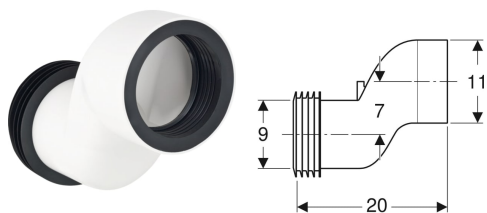

Set piese de conexiune Geberit pentru vas WC suspendat, înălțat 7 cm

Imagine exemplificativă

Domenii de utilizare

- Pentru egalizarea distanței dintre racordurile de WC și scurgerile prin perete

Date tehnice

Material

PP

Lista elementelor livrate

- Piesă de conexiune din PP, \varnothing 90 mm
- 2 manșete din EPDM, \varnothing 90 / 110 mm

Cod art.	DN	d, \varnothing	arc
131.108.11.1	90	90 mm	0°